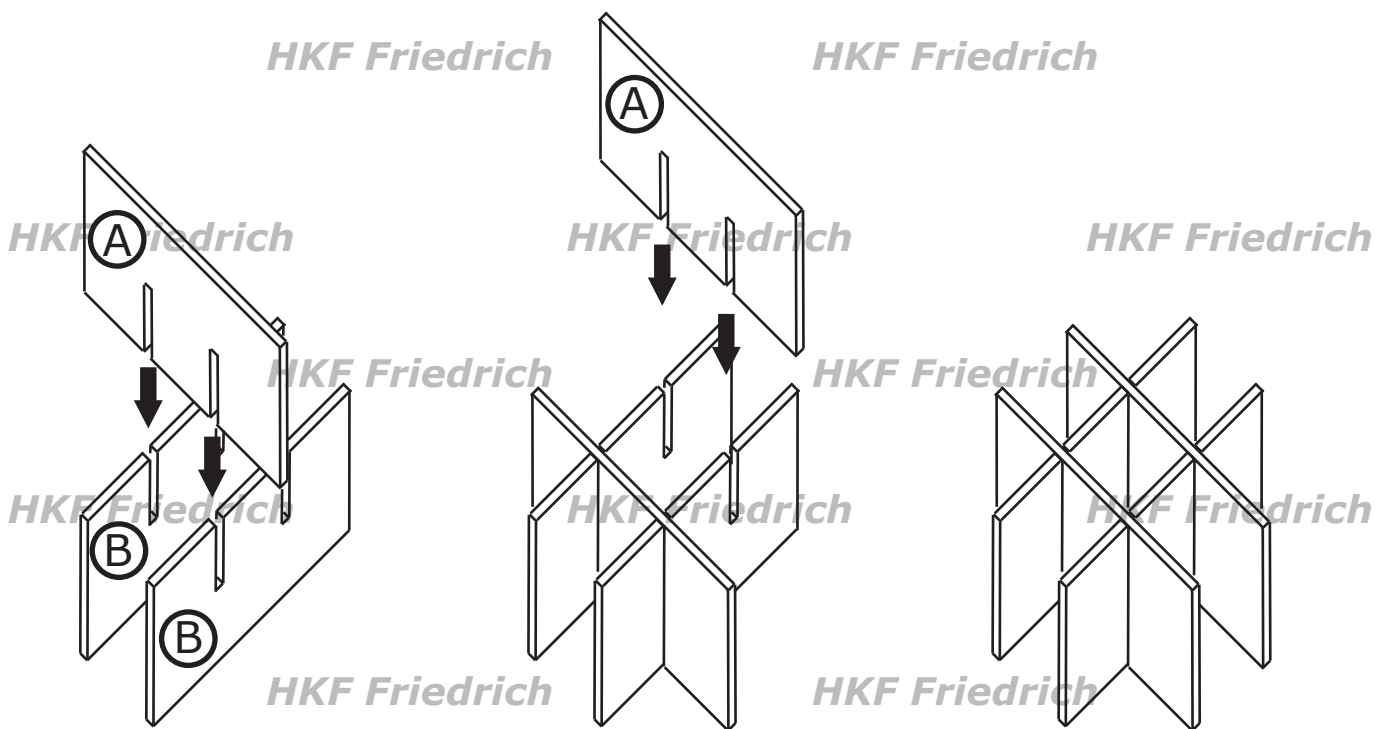

ILSE

Flaschenregal, Weinregal für **Expedit** und **Kallax** Regale

HKF Friedrich

HKF Friedrich

HKF Friedrich

ACHTUNG! Die Teile A wurden mit einer Bohrung in der Schmalfäche markiert. Dies dient der einfacheren Ausrichtung des Flaschenregals beim einschieben in den Korpus. Diese Markierungen muss vor dem Einbau immer nach oben zeigen.

1. Teil A auf eine glatte Fläche stellen. Teil B von Oben vorsichtig in die Ausparung schieben. Teile A und Teil B im 90° Winkel zueinander halten. Nicht verkanten.

HKF Friedrich

HKF Friedrich

HKF Friedrich