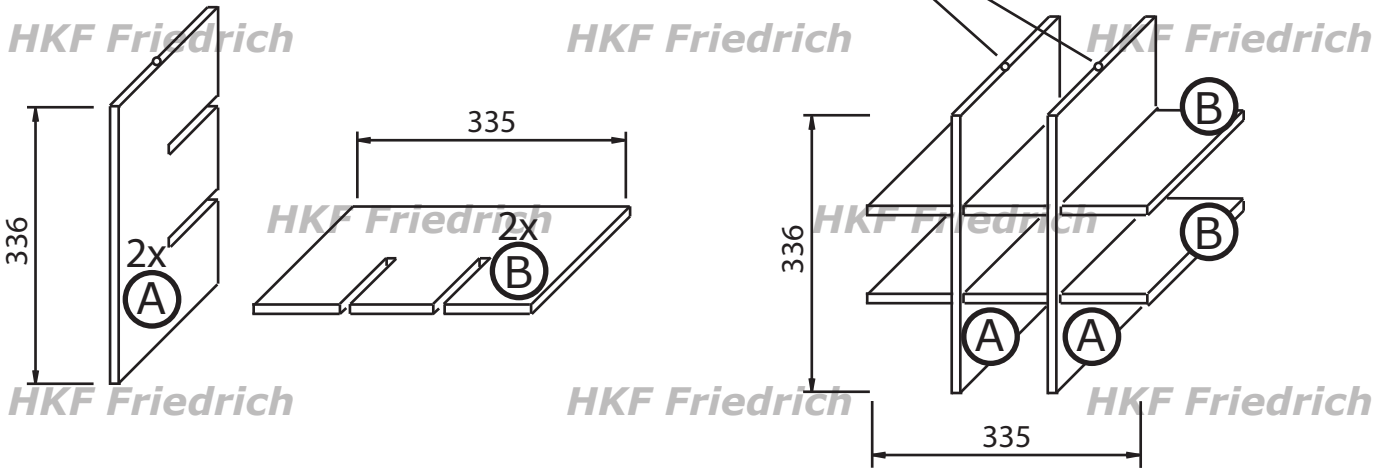

ILSE

Flaschenregal, Weinregal für **Expedit** und **Kallax** Regale

HKF Friedrich

HKF Friedrich

HKF Friedrich

ACHTUNG! Die Teile A wurden mit einer Bohrung in der Schmalfäche markiert. Dies dient der einfacheren Ausrichtung des Flaschenregals beim einschieben in den Korpus. Diese Markierungen muss vor dem Einbau immer nach oben zeigen.

HKF Friedrich

HKF Friedrich

HKF Friedrich

HKF Friedrich

HKF Friedrich

HKF Friedrich

HKF Friedrich

HKF Friedrich

1. Teil A auf eine glatte Fläche stellen. Teil B von Oben vorsichtig in die Ausparung schieben. Teile A und Teil B im 90° Winkel zueinander halten. Nicht verkanten.

HKF Friedrich

HKF Friedrich

HKF Friedrich