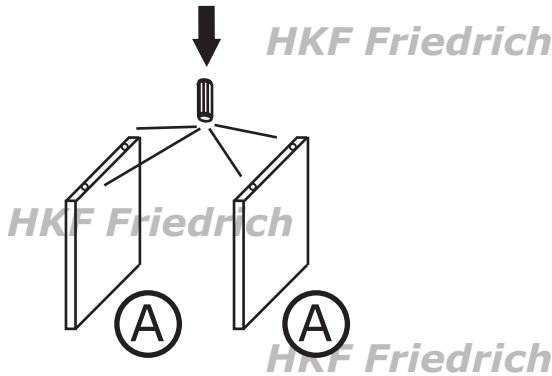

ZOE

DVD Einsatz für **Expedit** und **Kallax** Regale

HKF Friedrich

HKF Friedrich

HKF Friedrich

4 x Holzdübel

(A) 2x Seite

(B) 1x Boden

HKF Friedrich

HKF Friedrich

HKF Friedrich

1. Holzdübel in Element
Seite einstecken

2. Seiten auf den Boden stecken

HKF Friedrich

HKF Friedrich

HKF Friedrich

3. Zum Einbau vorsichtig drehen

HKF Friedrich

HKF Friedrich

HKF Friedrich

Material: Spanplatte, Melamin-Dekor, Melamin-Kantenmaterial,

Pflegehinweise: DVD Einsatz mit einem trocknen oder leicht feuchten Tuch reinigen. Als Reinigungsmittel Wasser mit z.B. Geschirrspülmittel nutzen. Danach trocken nachwischen. Achtung, keine Scheuermittel verwenden.