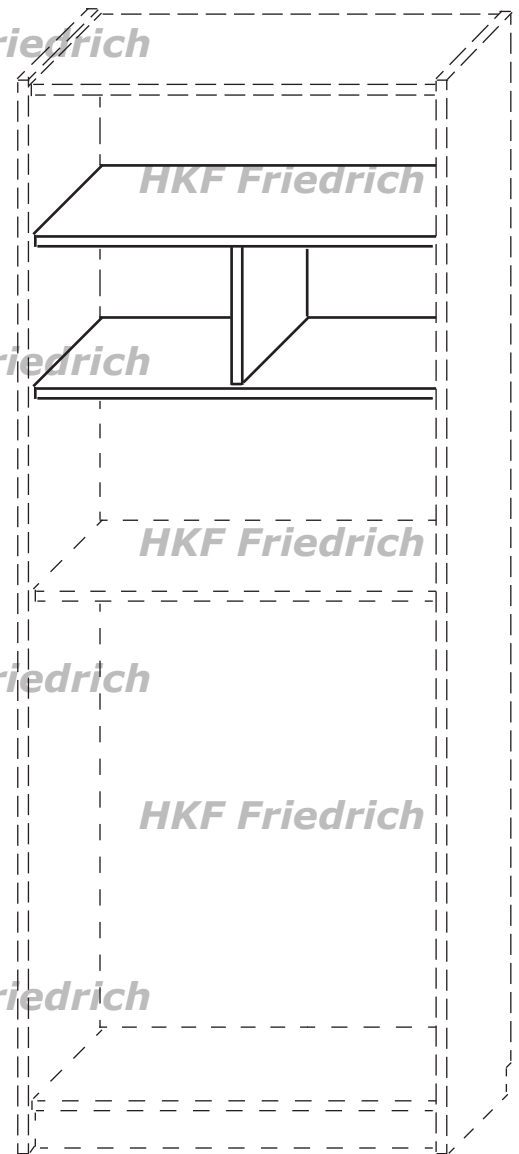

BEN

Regalfach, Regalteile „Ben“
geeignet für den Einbau in **Billy** Regal Breite **80cm**

HKF Friedrich

HKF Friedrich

HKF Friedrich

3. Boden Teil D auf die unteren Bodenträger stecken.

HKF Friedrich

HKF Friedrich

4. Mittelwand Teil E auf den Boden stecken.

5. Boden Teil C auf Mittelwand und Bodenträger stecken.

HKF Friedrich

HKF Friedrich

HKF Friedrich

Material: Spanplatte, Melamin-Dekor, Melamin-Kantenmaterial,

Pflegehinweise: Den Regalteil BEN mit einem trocknen oder leicht feuchten Tuch reinigen. Als Reinigungsmittel Wasser mit z.B. Geschirrspülmittel nutzen. Danach trocken nachwischen. Achtung keine Scheuermittel verwenden.

Passt zu: ***Billy** Regalen in Breite 80cm

Hinweis: ***Billy** ist ein Produkt der Inter IKEA Systems B.V.

- HKF und IKEA© sind zwei voneinander unabhängige Unternehmen.

Das Unternehmen **IKEA**© wird keine Haftung für Schäden an Möbeln übernehmen, die durch Produkte von HKF verursacht worden sind.

HKF Friedrich

HKF Friedrich