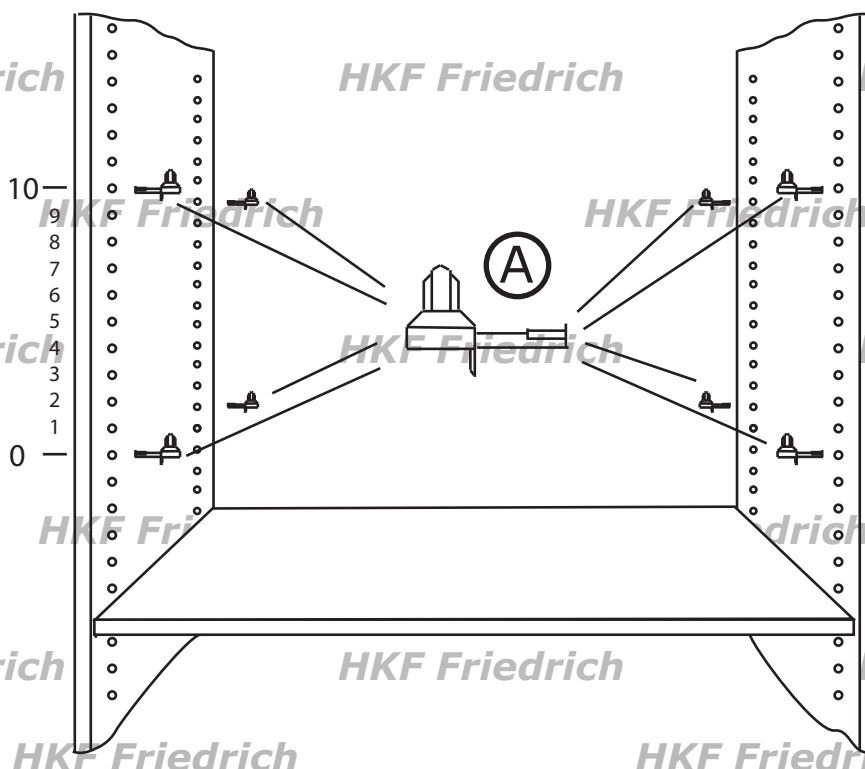

BEN

Regalfach, Regalteiler „Ben“

geeignet für den Einbau in **Billy** Regal Breite **80cm**

HKF Friedrich

HKF Friedrich

HKF Friedrich

Ⓐ 8 x Bodenträger

HKF Friedrich

Ⓑ 4 x Holzdübel

HKF Friedrich

HKF Friedrich

HKF Friedrich

HKF Friedrich

Ⓒ Boden oben

Ⓓ Boden unten

HKF Friedrich

HKF Friedrich

Ⓔ Mittelwand

Markierungsbohrung
muss beim Einbau
immer nach unten
zeigen !!!

HKF Friedrich

HKF Friedrich

HKF Friedrich

1. Holzdübel Teil B in die Bohrungen
der Mittelwand E stecken.

HKF Friedrich

Ⓑ

Ⓔ

HKF Friedrich

HKF Friedrich

HKF Friedrich

HKF Friedrich

2. Für den Einsatz des Regalfachteilers „BEN“ werden 10 übereinander liegende
Rasterbohrungen in der Seitenwand benötigt.

Bodenträger Teil A in die vorgebohrten Löcher der Seitenwände stecken.

HKF Friedrich

HKF Friedrich

HKF Friedrich

HKF Friedrich

HKF Friedrich

HKF Friedrich

HKF Friedrich

HKF Friedrich

HKF Friedrich

HKF Friedrich

HKF Friedrich